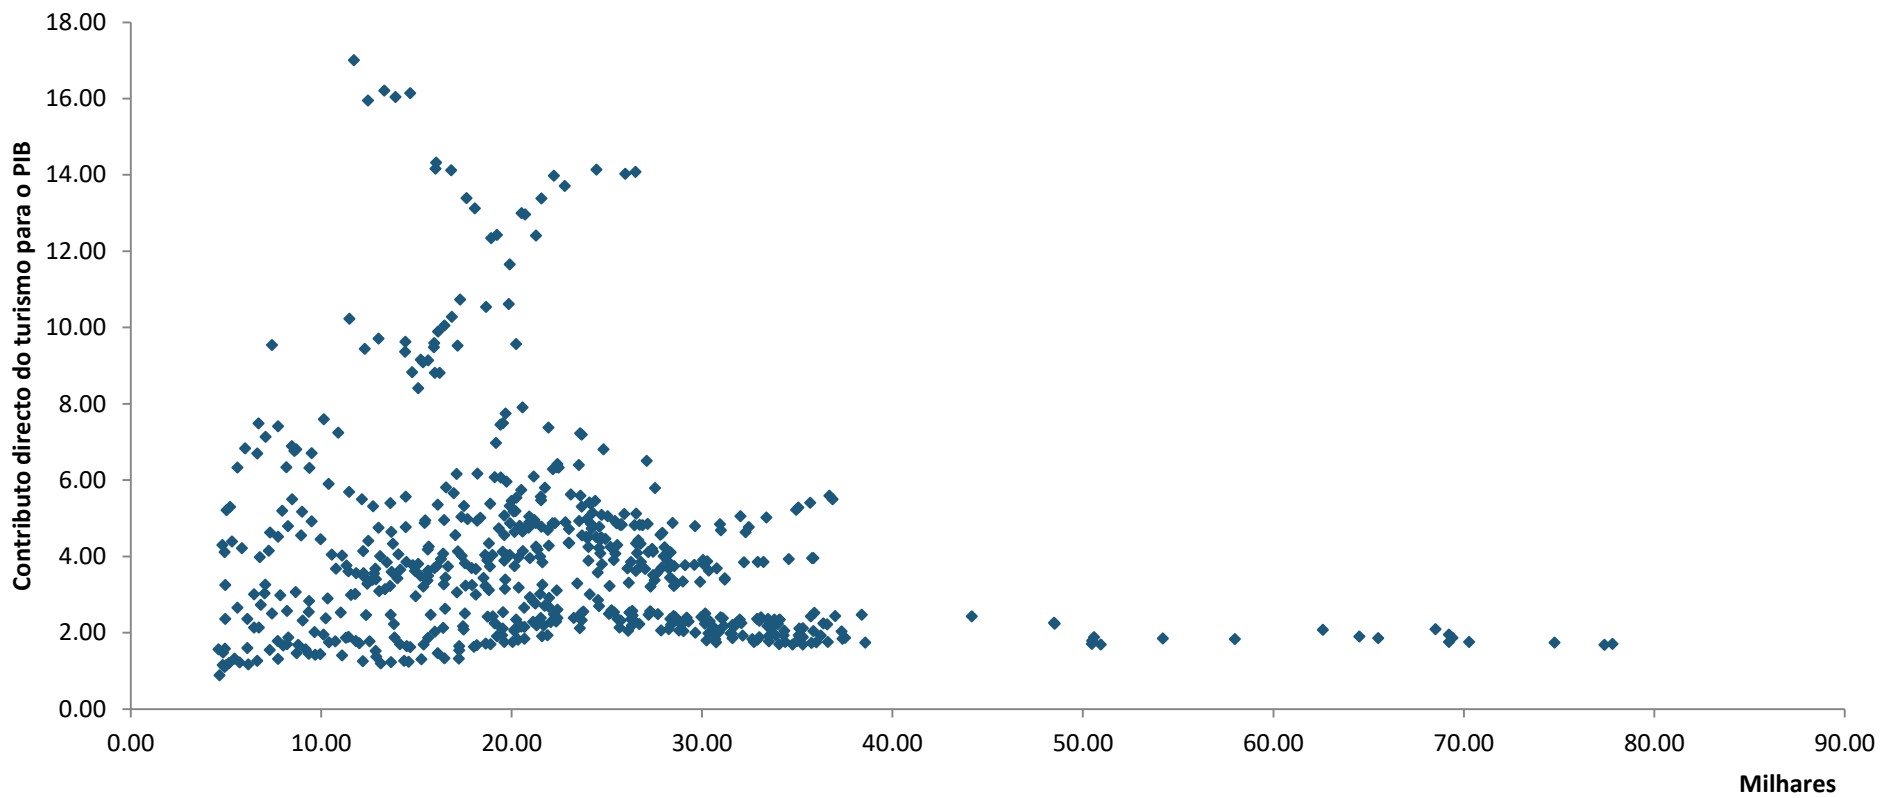

TURISMO: MAIOR SECTOR EXPORTADOR

Fonte: World Travel & Tourism Council

TURISMO VIS-À-VIS OUTROS SECTORES

Fonte: Pordata

O SECTOR DO TURISMO NA UE

Fonte: World Travel & Tourism Council

PESO DO TURISMO E PIB *PER CAPITA*

Fonte: World Travel & Tourism Council

PIB *per capita* (PPS)

TURISMO EM PORTUGAL E PRIMAVERA ÁRABE

Fonte: World Travel & Tourism Council

OBRIGADA

The background features a white upper-left quadrant and a red lower-right quadrant, separated by a diagonal line. In the bottom-left corner, there are two overlapping triangular shapes: a medium blue one on top and a dark blue one on the bottom.