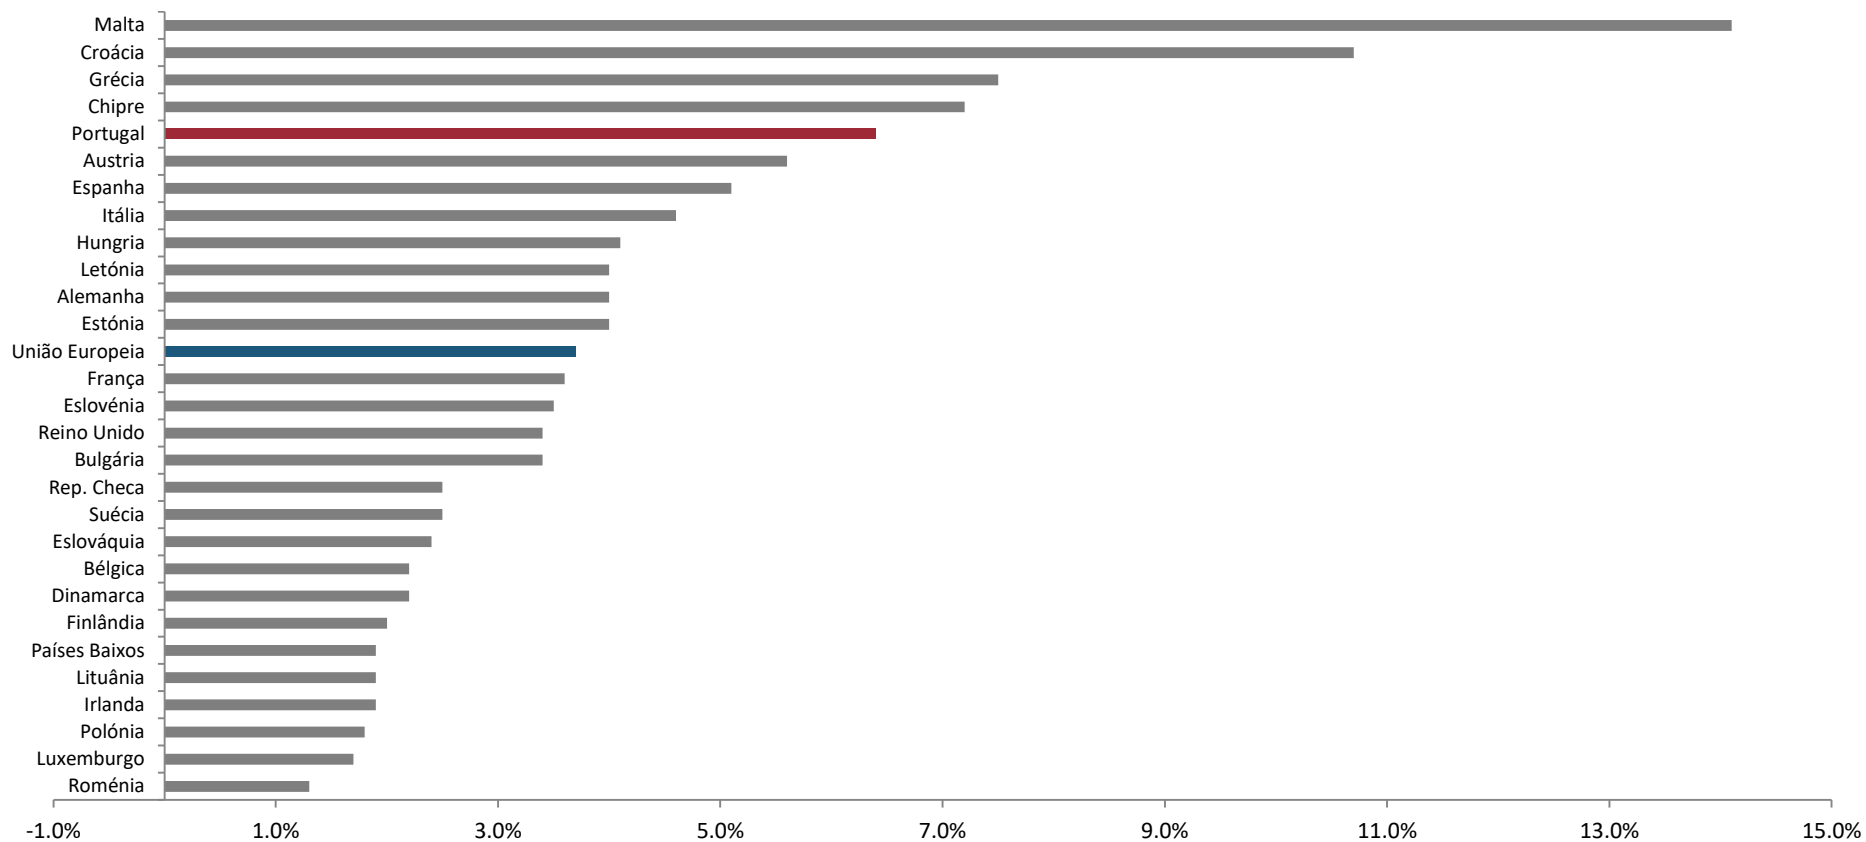

TURISMO: MAIOR SECTOR EXPORTADOR

Fonte: World Travel & Tourism Council

TURISMO VIS-À-VIS OUTROS SECTORES

Fonte: Pordata

O SECTOR DO TURISMO NA UE

Fonte: World Travel & Tourism Council

PESO DO TURISMO E PIB *PER CAPITA*

Fonte: World Travel & Tourism Council

PIB *per capita* (PPS)

TURISMO EM PORTUGAL E PRIMAVERA ÁRABE

Fonte: World Travel & Tourism Council

OBRIGADA

The background features a white upper-left quadrant and a red lower-right quadrant, separated by a diagonal line. In the bottom-left corner, there are two overlapping triangular shapes: a medium blue one on top and a dark blue one on the bottom.